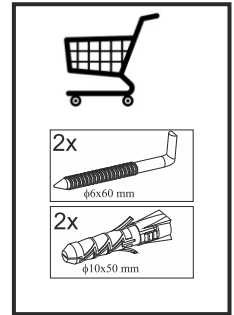

# KOEH

SFW1W/103

A	B	C			D	E
1	S136-025	1025	412	22	1	2/2
2	S136-122-02	398	243	16	1	1/2
3	S136-134-02	398	243	16	1	1/2
4	S136-138	352	243	16	1	1/2
5	S136-222	1030	243	16	1	1/2
6	S136-335	997	243	16	1	1/2
10	S136-922-01	1025	379	16	1	1/2
8	Фурнитура / Accessories				1	1/2