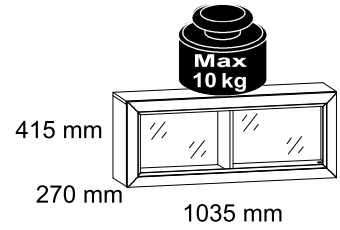

# KOEH

SFW1W/103

A	B	C			D	E
1	S136-025	1025	412	22	1	2/2
2	S136-122-02	398	243	16	1	1/2
3	S136-134-02	398	243	16	1	1/2
4	S136-138	352	243	16	1	1/2
5	S136-222	1030	243	16	1	1/2
6	S136-335	997	243	16	1	1/2
10	S136-922-01	1025	379	16	1	1/2
8	Фурнитура / Accessories				1	1/2