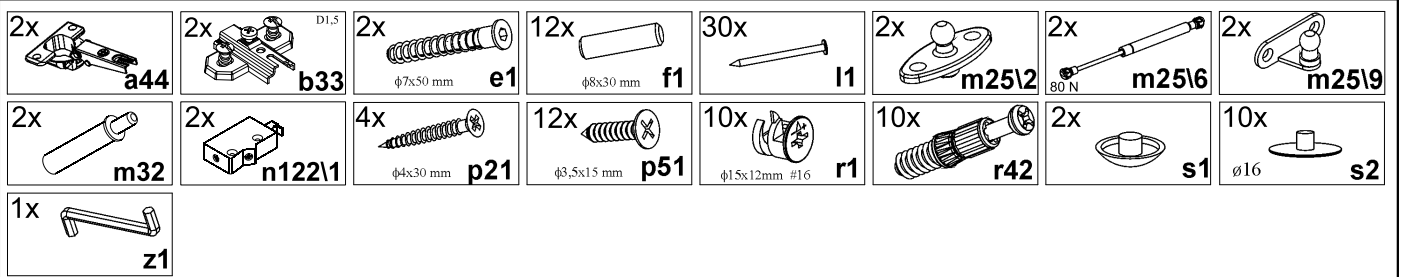

# KOEH

SFW1W/103

A	B	C			D	E
1	S136-025	1025	412	22	1	2/2
2	S136-122-02	398	243	16	1	1/2
3	S136-134-02	398	243	16	1	1/2
4	S136-138	352	243	16	1	1/2
5	S136-222	1030	243	16	1	1/2
6	S136-335	997	243	16	1	1/2
10	S136-922-01	1025	379	16	1	1/2
8	Фурнитура / Accessories				1	1/2