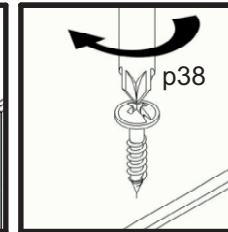

ПОРТО / PORTO

S322-KOM5S

A	B	C			D	E
1	S322-0007	494	196	16	4	3/3
2	S322-0018	494	160	16	1	3/3
3	S322-1120	1134	384	32	1	1/3
4	S322-1121	1134	384	32	1	1/3
5	S322-2204	584	395	22	1	2/3
6	S322-4405	500	60	18	3	2/3
7	S322-4406	500	80	18	1	2/3
8	S322-4407	500	80	18	1	2/3
9	S322-4409	500	60	18	1	2/3
10	S322-9909	471	355	2,5	5	2/3
11	S322-9922	1091	527	2,5	1	1/3
14	ZB-5507	443	120	12/16/18	5	2/3
12	BB-501	350	120	16	5	2/3
13	BB-502	350	120	16	5	2/3
15	Фурнитура / Fittings				1	2/3

1

2

3

4

5

6