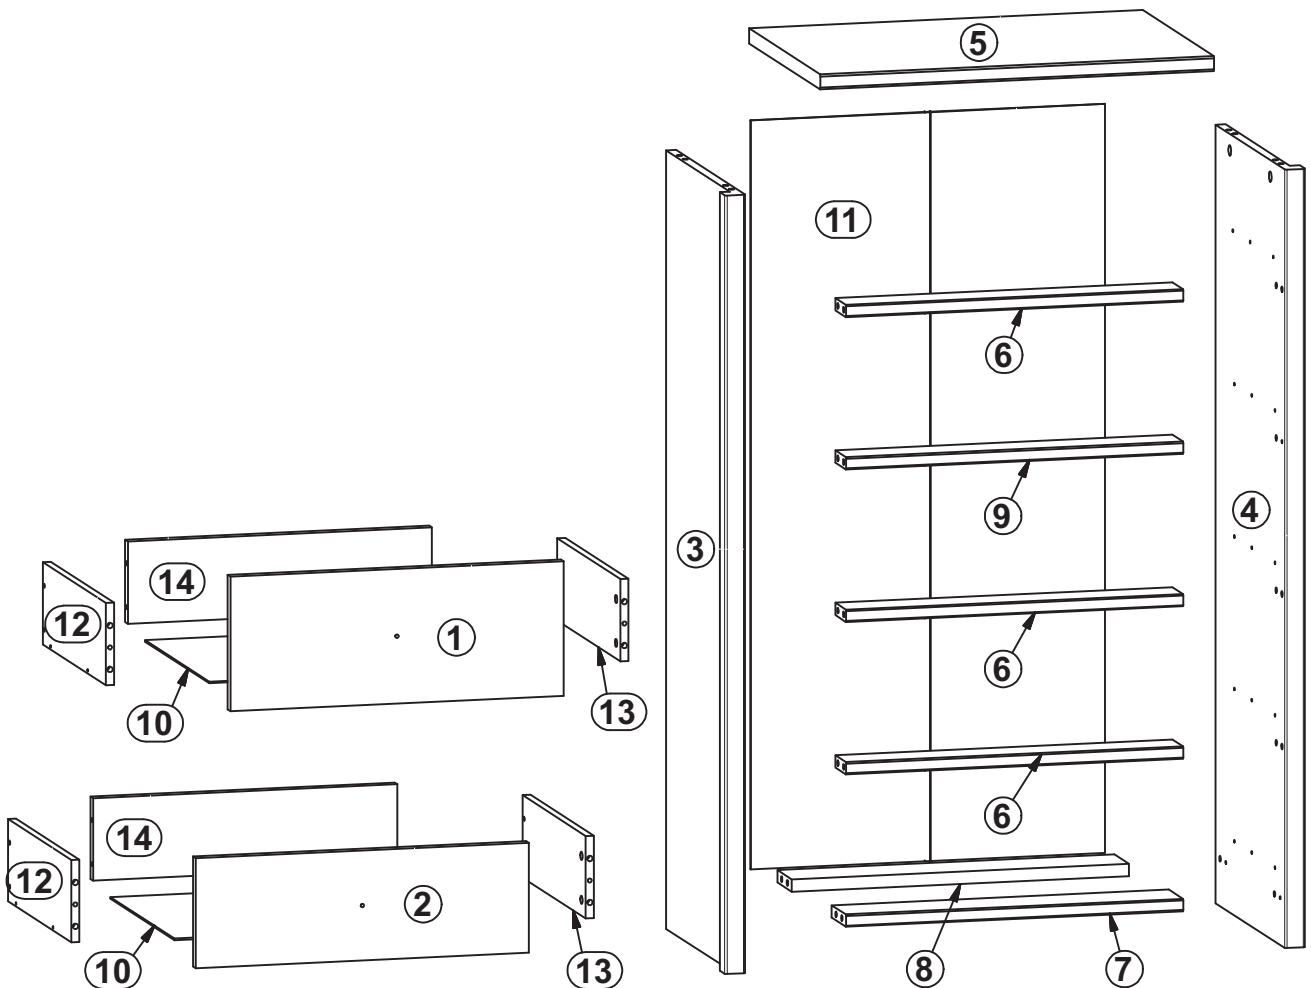

ПОРТО / PORTO

S322-KOM5S

A	B	C			D	E
1	S322-0007	494	196	16	4	3/3
2	S322-0018	494	160	16	1	3/3
3	S322-1120	1134	384	32	1	1/3
4	S322-1121	1134	384	32	1	1/3
5	S322-2204	584	395	22	1	2/3
6	S322-4405	500	60	18	3	2/3
7	S322-4406	500	80	18	1	2/3
8	S322-4407	500	80	18	1	2/3
9	S322-4409	500	60	18	1	2/3
10	S322-9909	471	355	2,5	5	2/3
11	S322-9922	1091	527	2,5	1	1/3
14	ZB-5507	443	120	12/16/18	5	2/3
12	BB-501	350	120	16	5	2/3
13	BB-502	350	120	16	5	2/3
15	Фурнитура / Fittings				1	2/3

1160 мм

400 мм

585 мм

5x M4 c415	30x ∅6x13 mm e3	20x ∅5x9 mm e19	32x ∅8x30 mm f1	20x ∅6.5x40 mm f25	5x M4x20 mm j1	4x k1	35x l1	1x n26
21x ∅3.5x16 mm p38	30x ∅15x12 mm #16 r1	30x 20/11 r42	2x ∅16 s2	5x hp350\CL	5x hp350\CR	5x hp350\DL	5x hp350\DR	

1

2

3

4

5

6