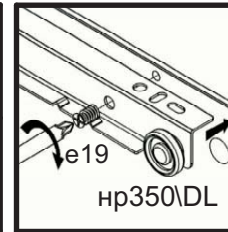

ПОРТО / PORTO

S322-KOM5S

A	B	C			D	E
1	S322-0007	494	196	16	4	3/3
2	S322-0018	494	160	16	1	3/3
3	S322-1120	1134	384	32	1	1/3
4	S322-1121	1134	384	32	1	1/3
5	S322-2204	584	395	22	1	2/3
6	S322-4405	500	60	18	3	2/3
7	S322-4406	500	80	18	1	2/3
8	S322-4407	500	80	18	1	2/3
9	S322-4409	500	60	18	1	2/3
10	S322-9909	471	355	2,5	5	2/3
11	S322-9922	1091	527	2,5	1	1/3
14	ZB-5507	443	120	12/16/18	5	2/3
12	BB-501	350	120	16	5	2/3
13	BB-502	350	120	16	5	2/3
15	Фурнитура / Fittings				1	2/3

1

2

3

4

5

6