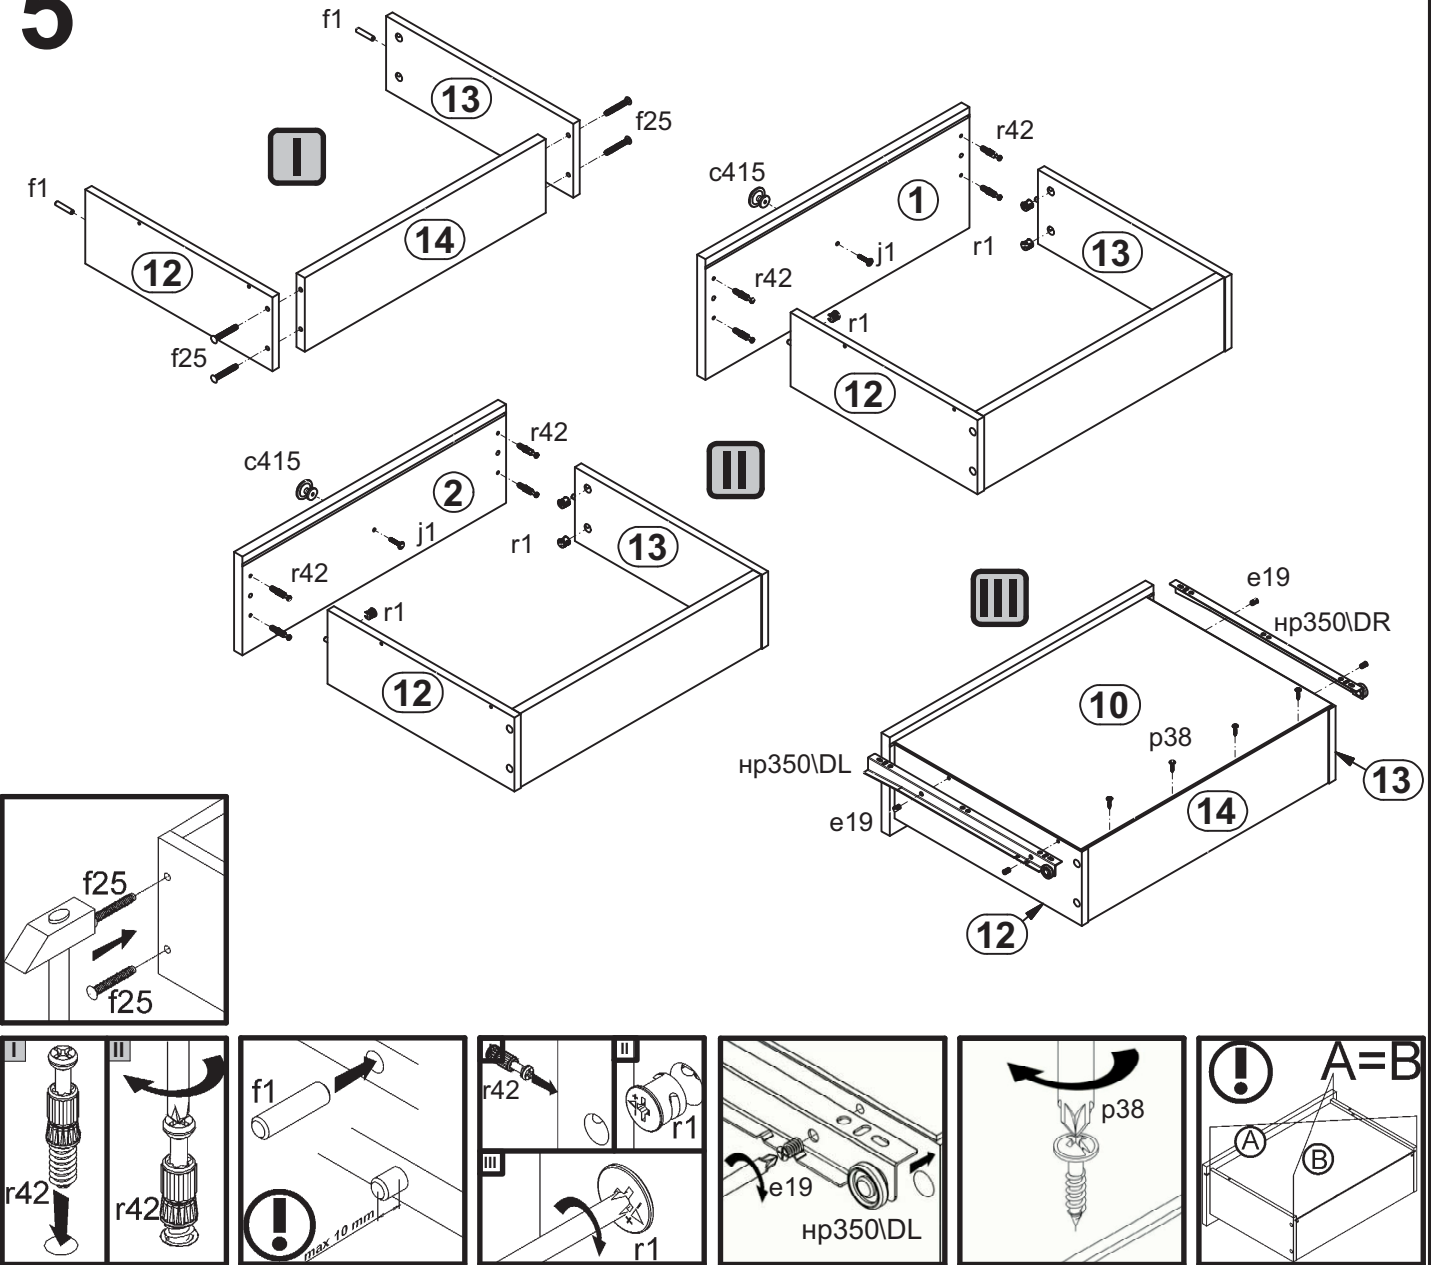

ПОРТО / PORTO

S322-KOM5S

A	B	C			D	E
1	S322-0007	494	196	16	4	3/3
2	S322-0018	494	160	16	1	3/3
3	S322-1120	1134	384	32	1	1/3
4	S322-1121	1134	384	32	1	1/3
5	S322-2204	584	395	22	1	2/3
6	S322-4405	500	60	18	3	2/3
7	S322-4406	500	80	18	1	2/3
8	S322-4407	500	80	18	1	2/3
9	S322-4409	500	60	18	1	2/3
10	S322-9909	471	355	2,5	5	2/3
11	S322-9922	1091	527	2,5	1	1/3
14	ZB-5507	443	120	12/16/18	5	2/3
12	BB-501	350	120	16	5	2/3
13	BB-502	350	120	16	5	2/3
15	Фурнитура / Fittings				1	2/3

1160 мм

400 мм

585 мм

5x M4 c415	30x ∅6x13 mm e3	20x ∅5x9 mm e19	32x ∅8x30 mm f1	20x ∅6.5x40 mm f25	5x M4x20 mm j1	4x k1	35x l1	1x n26
21x ∅3.5x16 mm p38	30x ∅15x12 mm #16 r1	30x 20/11 r42	2x ∅16 s2	5x hp350\CL	5x hp350\CR	5x hp350\DL	5x hp350\DR	

1

2

3

4

5

6