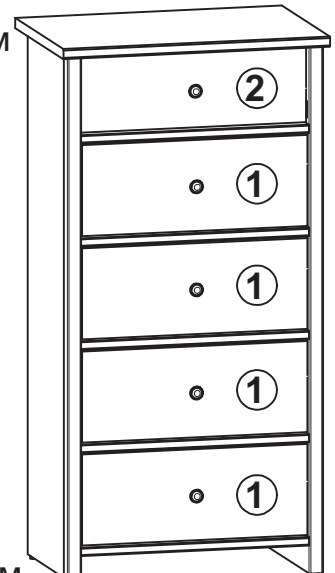

ПОРТО / PORTO

S322-KOM5S

A	B	C			D	E
1	S322-0007	494	196	16	4	3/3
2	S322-0018	494	160	16	1	3/3
3	S322-1120	1134	384	32	1	1/3
4	S322-1121	1134	384	32	1	1/3
5	S322-2204	584	395	22	1	2/3
6	S322-4405	500	60	18	3	2/3
7	S322-4406	500	80	18	1	2/3
8	S322-4407	500	80	18	1	2/3
9	S322-4409	500	60	18	1	2/3
10	S322-9909	471	355	2,5	5	2/3
11	S322-9922	1091	527	2,5	1	1/3
14	ZB-5507	443	120	12/16/18	5	2/3
12	BB-501	350	120	16	5	2/3
13	BB-502	350	120	16	5	2/3
15	Фурнитура / Fittings				1	2/3

1160 мм

400 мм

585 мм

5x M4 c415	30x ∅6x13 mm e3	20x ∅5x9 mm e19	32x ∅8x30 mm f1	20x ∅6.5x40 mm f25	5x M4x20 mm j1	4x k1	35x l1	1x n26
21x ∅3.5x16 mm p38	30x ∅15x12 mm #16 r1	30x 20/11 r42	2x ∅16 s2	5x hp350\CL	5x hp350\CR	5x hp350\DL	5x hp350\DR	