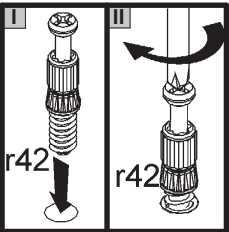

ПОРТО / PORTO

S322-KOM5S

A	B	C			D	E
1	S322-0007	494	196	16	4	3/3
2	S322-0018	494	160	16	1	3/3
3	S322-1120	1134	384	32	1	1/3
4	S322-1121	1134	384	32	1	1/3
5	S322-2204	584	395	22	1	2/3
6	S322-4405	500	60	18	3	2/3
7	S322-4406	500	80	18	1	2/3
8	S322-4407	500	80	18	1	2/3
9	S322-4409	500	60	18	1	2/3
10	S322-9909	471	355	2,5	5	2/3
11	S322-9922	1091	527	2,5	1	1/3
14	ZB-5507	443	120	12/16/18	5	2/3
12	BB-501	350	120	16	5	2/3
13	BB-502	350	120	16	5	2/3
15	Фурнитура / Fittings				1	2/3

1

2

3

4

5

6