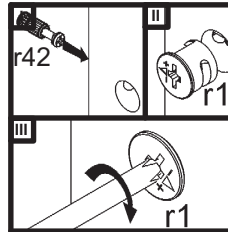

ПОРТО / PORTO

S322-KOM5S

A	B	C			D	E
1	S322-0007	494	196	16	4	3/3
2	S322-0018	494	160	16	1	3/3
3	S322-1120	1134	384	32	1	1/3
4	S322-1121	1134	384	32	1	1/3
5	S322-2204	584	395	22	1	2/3
6	S322-4405	500	60	18	3	2/3
7	S322-4406	500	80	18	1	2/3
8	S322-4407	500	80	18	1	2/3
9	S322-4409	500	60	18	1	2/3
10	S322-9909	471	355	2,5	5	2/3
11	S322-9922	1091	527	2,5	1	1/3
14	ZB-5507	443	120	12/16/18	5	2/3
12	BB-501	350	120	16	5	2/3
13	BB-502	350	120	16	5	2/3
15	Фурнитура / Fittings				1	2/3

1160 мм

400 мм

585 мм

5x M4 c415	30x ∅6x13 mm e3	20x ∅5x9 mm e19	32x ∅8x30 mm f1	20x ∅6.5x40 mm f25	5x M4x20 mm j1	4x k1	35x l1	1x n26
21x ∅3.5x16 mm p38	30x ∅15x12 mm #16 r1	30x 20/11 r42	2x ∅16 s2	5x hp350\CL	5x hp350\CR	5x hp350\DL	5x hp350\DR	

1

2

3

4

5

6