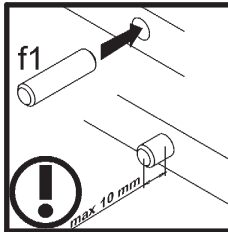

ПОРТО / PORTO

S322-KOM5S

A	B	C			D	E
1	S322-0007	494	196	16	4	3/3
2	S322-0018	494	160	16	1	3/3
3	S322-1120	1134	384	32	1	1/3
4	S322-1121	1134	384	32	1	1/3
5	S322-2204	584	395	22	1	2/3
6	S322-4405	500	60	18	3	2/3
7	S322-4406	500	80	18	1	2/3
8	S322-4407	500	80	18	1	2/3
9	S322-4409	500	60	18	1	2/3
10	S322-9909	471	355	2,5	5	2/3
11	S322-9922	1091	527	2,5	1	1/3
14	ZB-5507	443	120	12/16/18	5	2/3
12	BB-501	350	120	16	5	2/3
13	BB-502	350	120	16	5	2/3
15	Фурнитура / Fittings				1	2/3

1160 мм

400 мм

585 мм

5x M4 c415	30x ∅6x13 mm e3	20x ∅5x9 mm e19	32x ∅8x30 mm f1	20x ∅6.5x40 mm f25	5x M4x20 mm j1	4x k1	35x l1	1x n26
21x ∅3.5x16 mm p38	30x ∅15x12 mm #16 r1	30x 20/11 r42	2x ∅16 s2	5x hp350\CL	5x hp350\CR	5x hp350\DL	5x hp350\DR	

1

2

3

4

5

6