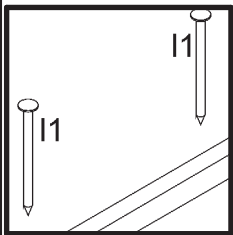

ПОРТО / PORTO

S322-KOM5S

A	B	C			D	E
1	S322-0007	494	196	16	4	3/3
2	S322-0018	494	160	16	1	3/3
3	S322-1120	1134	384	32	1	1/3
4	S322-1121	1134	384	32	1	1/3
5	S322-2204	584	395	22	1	2/3
6	S322-4405	500	60	18	3	2/3
7	S322-4406	500	80	18	1	2/3
8	S322-4407	500	80	18	1	2/3
9	S322-4409	500	60	18	1	2/3
10	S322-9909	471	355	2,5	5	2/3
11	S322-9922	1091	527	2,5	1	1/3
14	ZB-5507	443	120	12/16/18	5	2/3
12	BB-501	350	120	16	5	2/3
13	BB-502	350	120	16	5	2/3
15	Фурнитура / Fittings				1	2/3

1160 мм

400 мм

585 мм

5x M4 c415	30x ∅6x13 mm e3	20x ∅5x9 mm e19	32x ∅8x30 mm f1	20x ∅6.5x40 mm f25	5x M4x20 mm j1	4x k1	35x l1	1x n26
21x ∅3.5x16 mm p38	30x ∅15x12 mm #16 r1	30x 20/11 r42	2x ∅16 s2	5x hp350\CL	5x hp350\CR	5x hp350\DL	5x hp350\DR	

1

2

3

4

5

6